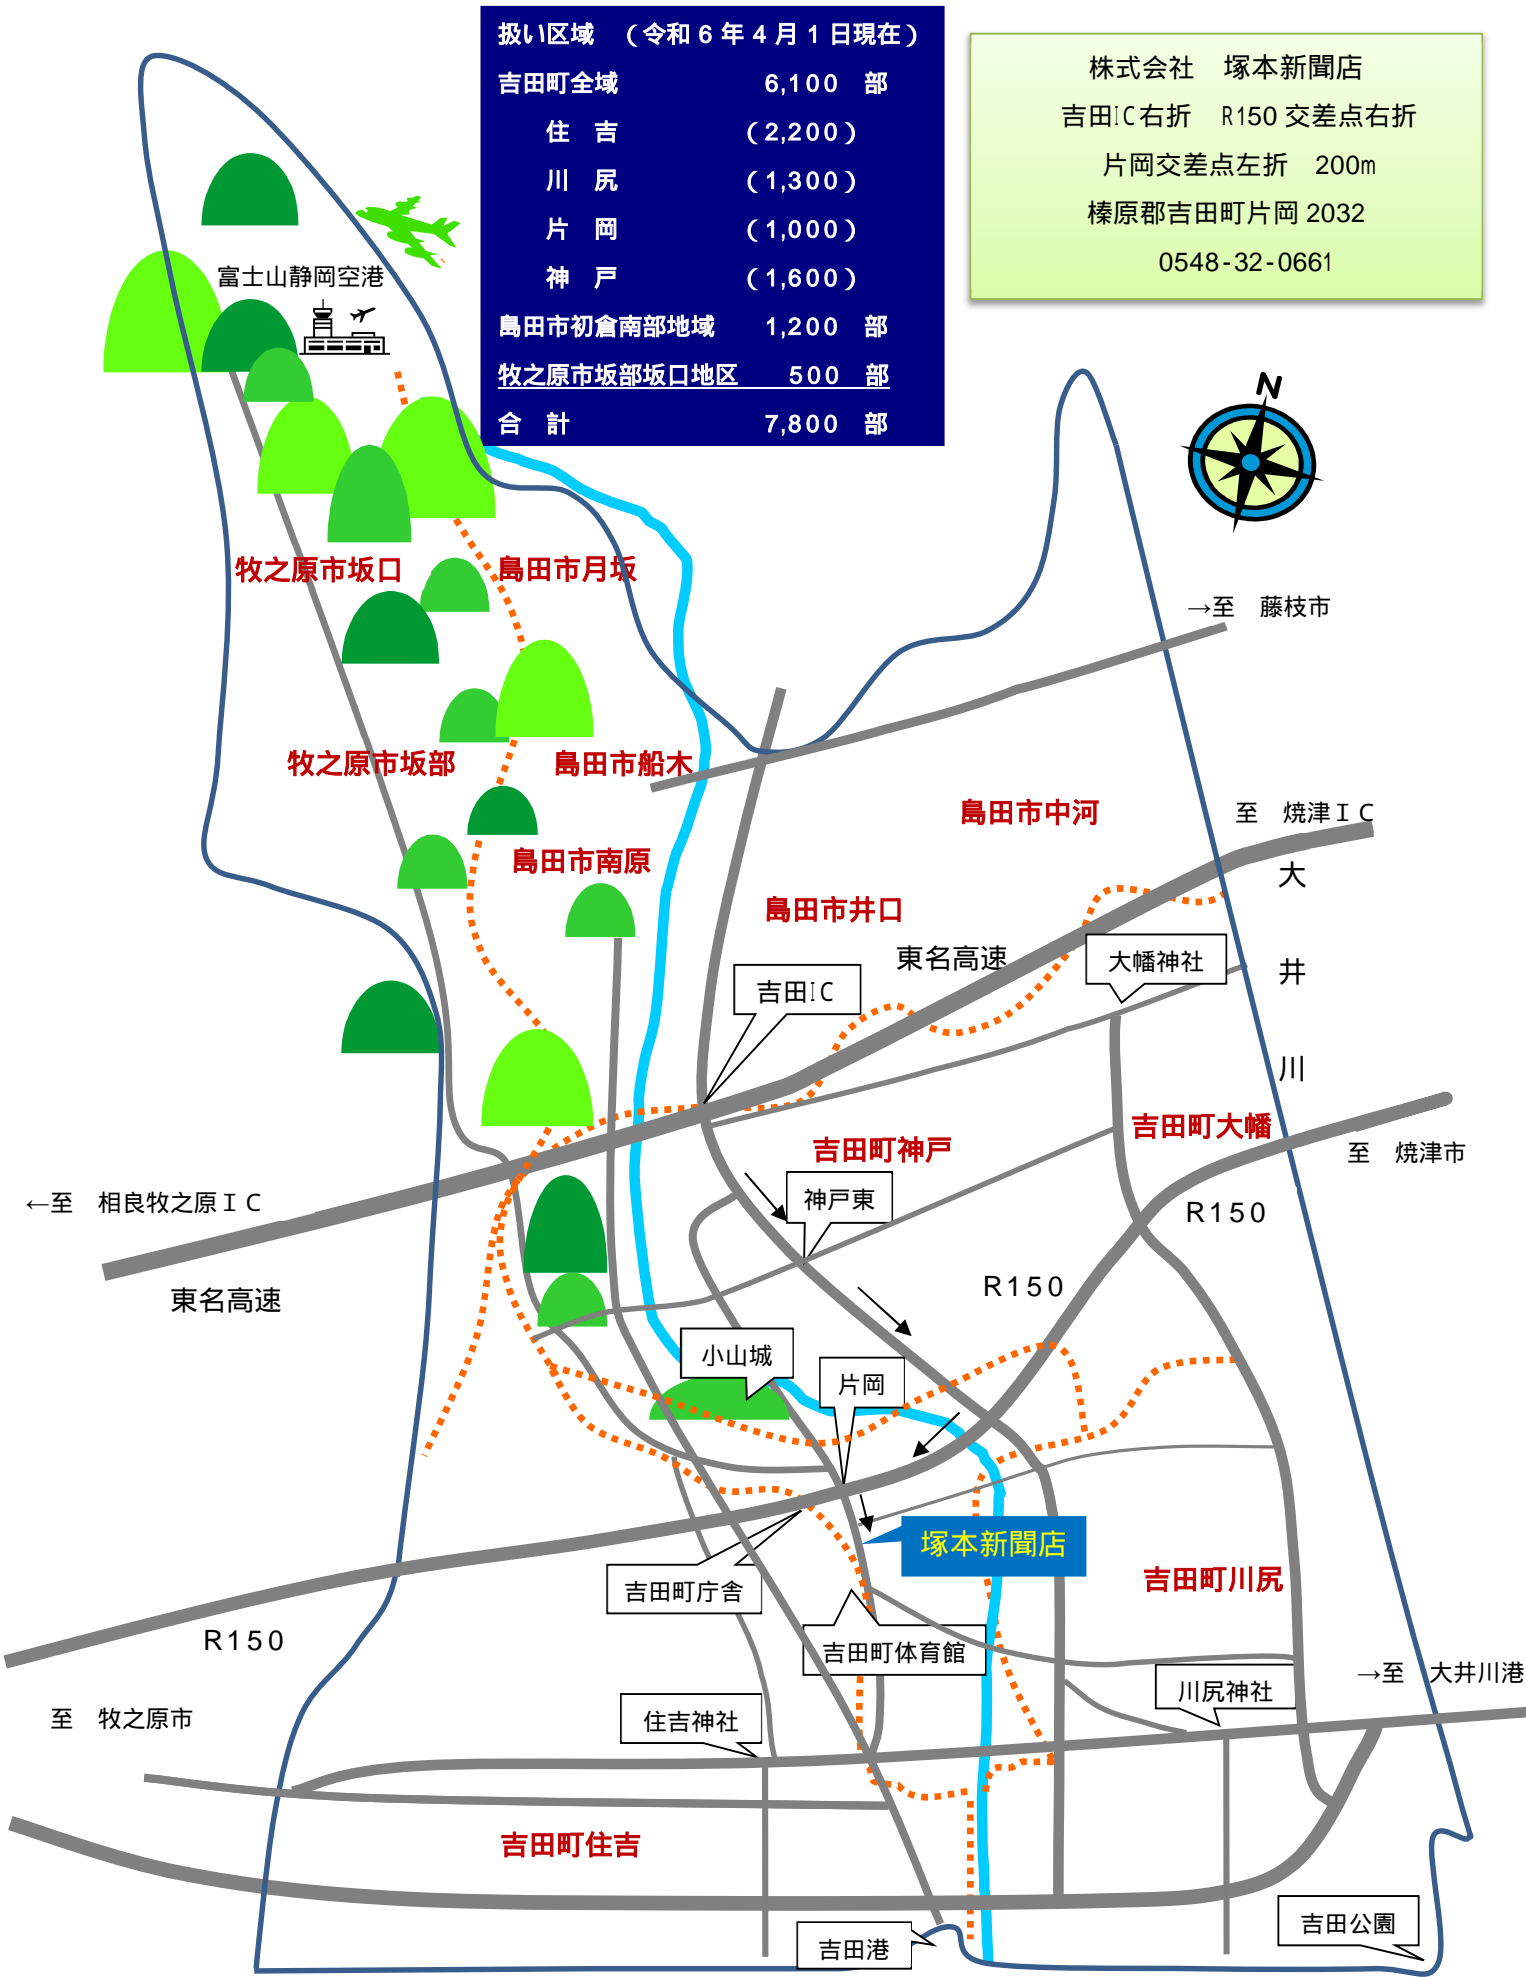

扱い区域 (令和6年4月1日現在)

吉田町全域	6,100 部
住吉	(2,200)
川尻	(1,300)
片岡	(1,000)
神戸	(1,600)
島田市初倉南部地域	1,200 部
牧之原市坂部坂口地区	500 部
合計	7,800 部

株式会社 塚本新聞店  
 吉田IC右折 R150 交差点右折  
 片岡交差点左折 200m  
 榛原郡吉田町片岡 2032  
 0548-32-0661

←至 相良牧之原 I C

東名高速

R150

至 牧之原市

吉田町住吉

吉田港

吉田公園

→至 藤枝市

島田市中河

至 焼津 I C

大井川

至 焼津市

吉田町大幡

R150

吉田町川尻

→至 大井川港

小山城

片岡

島田市井口

東名高速

大幡神社

島田市南原

島田市船木

牧之原市坂部